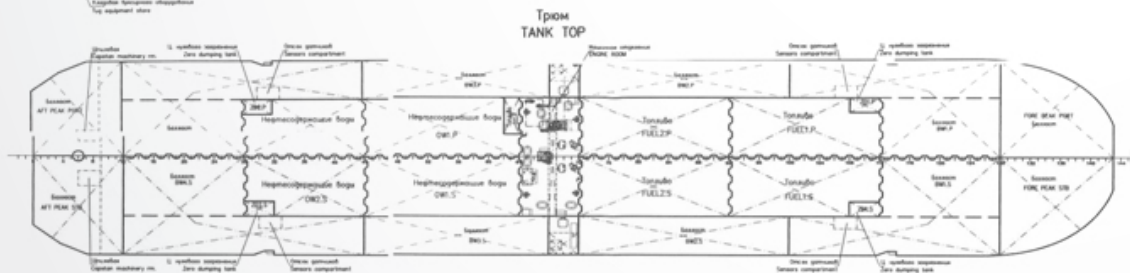

www.topazworld.com

All the details are believed to be correct but not guaranteed
and owners reserve the right to amend them.

General arrangement

Боковой вид
LONG VIEW

Продольный разрез
LONG SECTION

Главная палуба
MAIN DECK

Трюм
TANK TOP

69 шп. 69fr.
шп. в шпангоуте Deck off

Переходные площадки
Transition platform

Основные характеристики

Основные характеристики	Main particulars
Длина наибольшая, м	71.50
Length o.a., m	71.50
Длина между перпендикулярами, м	69.15
Length between perpendiculars, m	69.15
Ширина, м	14.50
Breadth, m	14.50
Высота бортов, м	4.00
Depth, m	4.00
Осадка, м	2.50
Draught, m	2.50